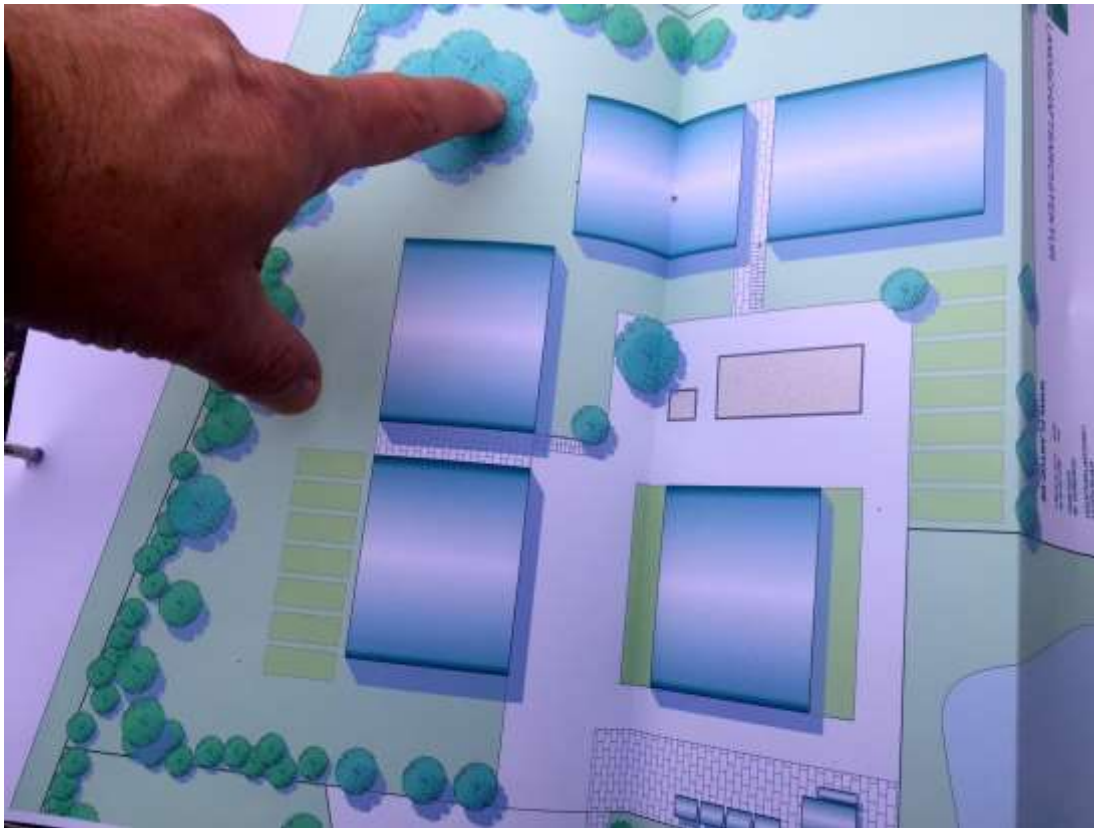

QUER. UNABHÄNGIG. HEIMATVERBUNDEN

ASYL IN BERG: SCHWERES GERÄT

- 21. November 2016

Am 3.12. soll die Containeranlage in Berg in einer großen gemeinsamen Aktion bepflanzt werden. Heute wurden schon erste Probebohrungen getätigt.

Der Erdbohrer – mit Landschaftsplaner Stefan Rudolf und Gemeinderat Harald Kalinke

Um die Bohrungen zu vereinfachen und um Zeit zu sparen, bot die Firma Kalinke aus Höhenrain einen bodenschonenden Traktor mit angebautem Erdbohrer zur Verwendung bei der Pflanzung an. "Mit einem Minibagger dauert es mindestens drei Mal so lang", sagt Gemeinderat Harald Kalinke.

Stefan Rudolf erläutert den Pfalzplan

Der Landschaftsplaner Stefan Rudolf (plantop), der selbst im Helferkreis aktiv ist, hat in Zusammenarbeit mit Christian Ufer (terrabiota) und dem Landratsamt das Konzept gemacht.

Einige Bewohner räumen den Weg für den Traktor frei

Abstände für die Löcher messen

Harald Kalinke bohrt nach

Die Testbohrungen verliefen jedenfalls erfolgreich, die Pflanzlöcher können gebohrt werden. Die Bäume und Sträucher wurden bereits bestellt.. Am 3. Dezember wird dann gemeinsam angepackt.